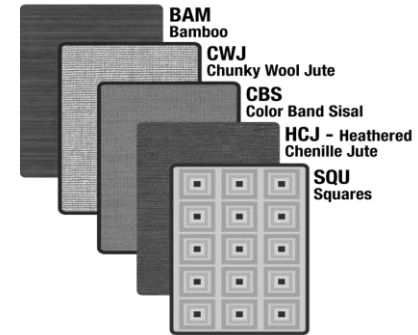

36" x 48"	Rectangle	\$ 170.13	\$ 127.61	CM15142XXX
45" x 53"	Rectangle	\$ 191.53	\$ 143.66	CM15242XXX
46" x 60"	Rectangle	\$ 212.93	\$ 159.71	CM15442FXXX

DuraMat® - Low Pile Carpet

36" x 48"	Rectangle	\$ 105.93	\$ 79.44	CM13142XXX
45" x 53"	Rectangle	\$ 148.73	\$ 111.56	CM13242XXX
46" x 60"	Rectangle	\$ 170.13	\$ 127.61	CM13442FXXX

DuraMat® - Hard Floor (Non-studded)

36" x 48"	Rectangle	\$ 105.93	\$ 79.44	CM23142XXX
45" x 53"	Rectangle	\$ 148.73	\$ 111.56	CM23242XXX
46" x 60"	Rectangle	\$ 170.13	\$ 127.61	CM23442FXXX

Impressions - Mirrors the soothing aspects of soft chenille, earthy jutes and sisals or warm bamboo.